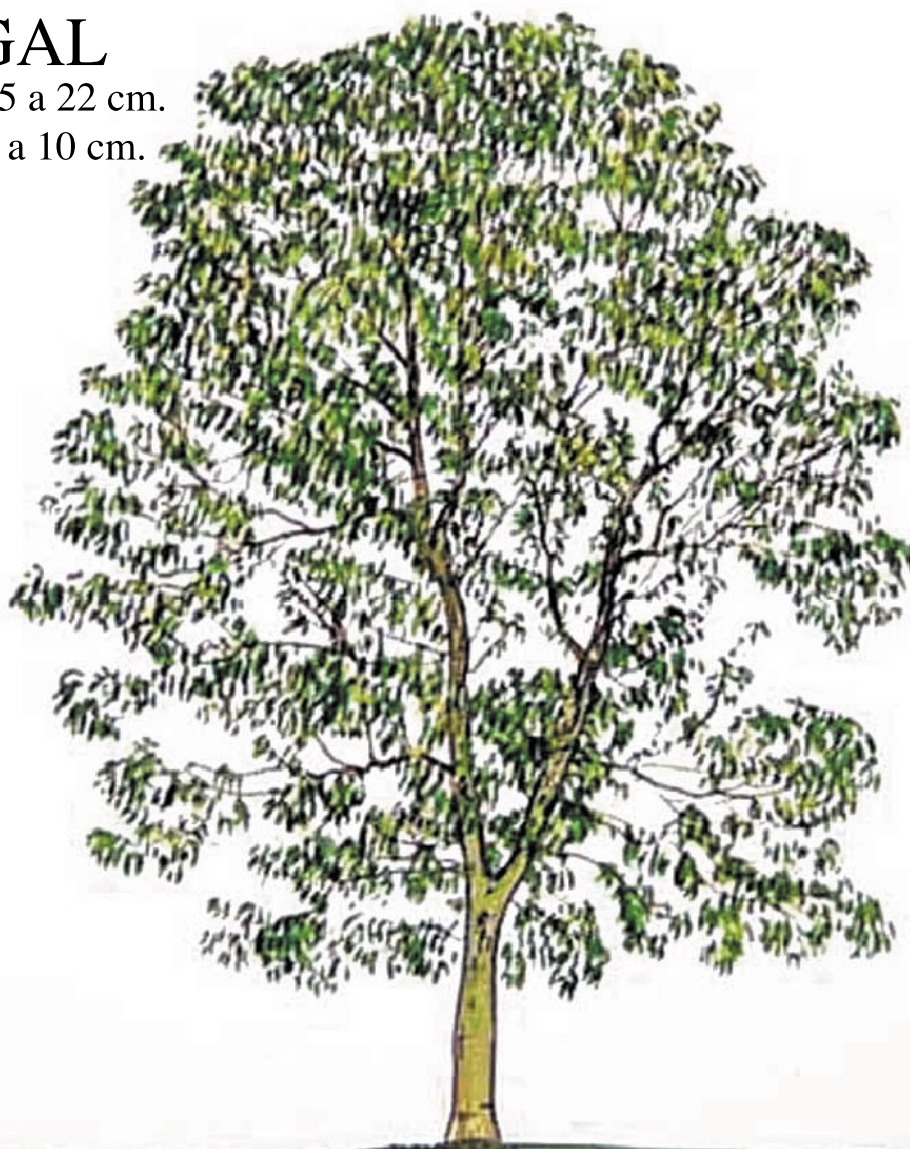

H0 de 11 a 9 cm.

N de 6 a 4 cm.

Detalle de la corteza

ALISO (invierno y primavera)

H0 de 25 a 20 cm.

N de 13 a 9 cm.

Detalle de
la corteza

ALISO (verano)

Ribera de los ríos

LAUREL

H0 de 17 a 13 cm.

N de 9 a 6 cm.

Detalle de la corteza

LAUREL DE CALIFORNIA

H0 de 25 a 20 cm.

N de 12 a 9 cm.

Detalle de la corteza

NOGAL

H0 de 25 a 22 cm.

N de 13 a 10 cm.

Detalle de la corteza

ÁRBOL DE LA FRESA (arbusto)

H0 de 6 a 4 cm.

N de 3 a 2 cm.

Detalle de la corteza

SAUCE

H0 de 22 a 18 cm.

N de 12 a 10 cm.

SAUCE LLORÓN

H0 de 14 a 11 cm.

N de 8 a 5 cm.

Detalle dela corteza.
El llorón la tiene
algo más oscura.