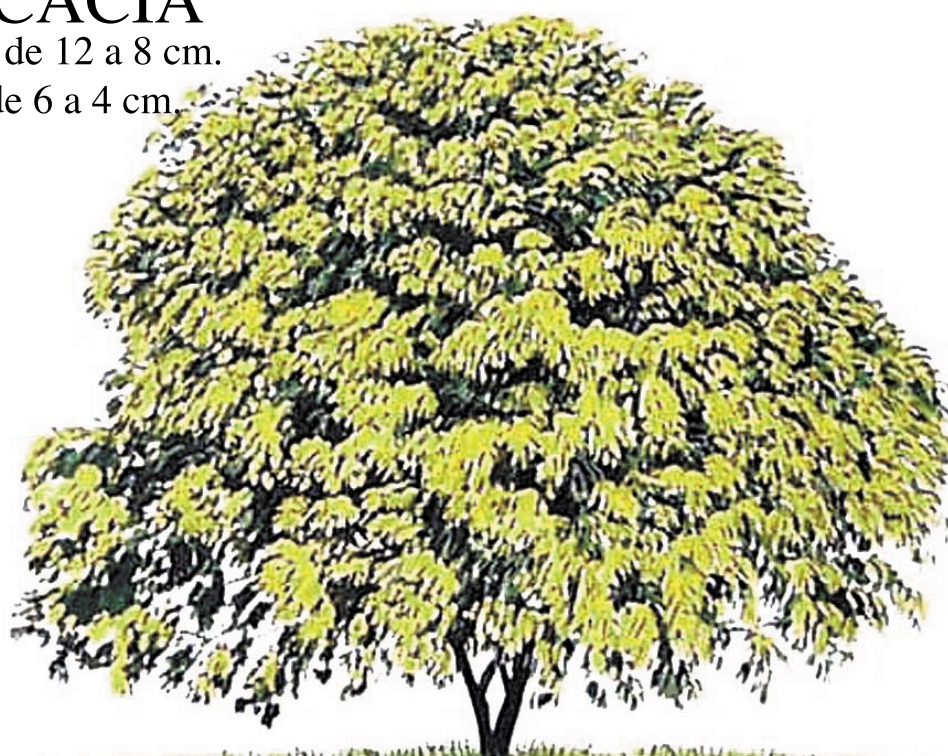

N de 5 a 3 cm.

Detalle de la corteza

FRESNO

H0 de 30 a 25 cm.

N de 14 a 10 cm.

Detalle de la corteza

Detalle de la corteza

ALGARROBO

H0 de 12 a 9 cm.

N de 7 a 4 cm.

Detalle de la corteza

ALAMO GRIS

H0 de 30 a 25 cm.

N de 14 a 11 cm.

Detalle de la corteza

ACACIA

H0 de 12 a 8 cm.

N de 6 a 4 cm.

Detalle de la corteza

ALAMO BLANCO

H0 de 28 a 24 cm.

N de 13 a 10 cm.

Detalle de la corteza

MORERA

H0 de 11 a 9 cm.

N de 6 a 4 cm.

Detalle de la corteza

ALISO (invierno y primavera)

H0 de 25 a 20 cm.

N de 13 a 9 cm.

Detalle de
la corteza

ALISO (verano)