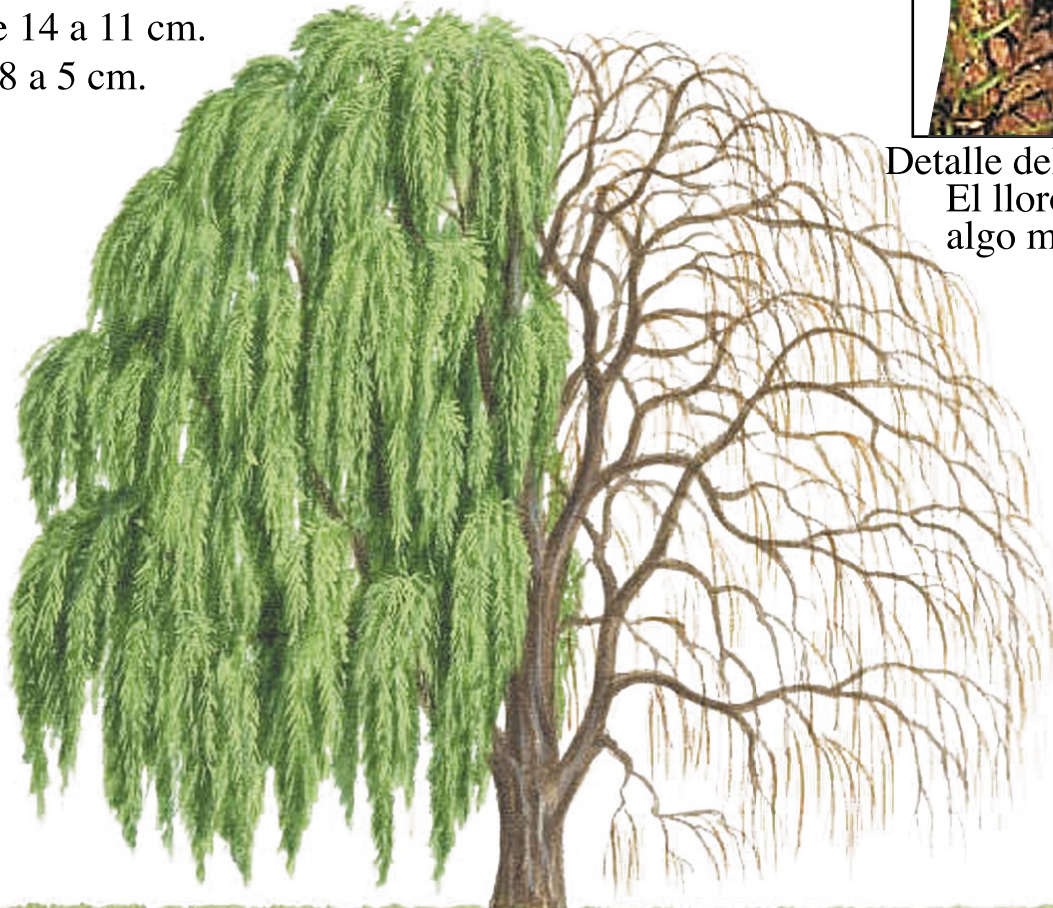

Detalle de la corteza

NOGAL

H0 de 25 a 22 cm.

N de 13 a 10 cm.

Detalle de la corteza

ÁRBOL DE LA FRESA (arbusto)

H0 de 6 a 4 cm.

N de 3 a 2 cm.

Detalle de la corteza

SAUCE

H0 de 22 a 18 cm.

N de 12 a 10 cm.

SAUCE LLORÓN

H0 de 14 a 11 cm.

N de 8 a 5 cm.

Detalle dela corteza.
El llorón la tiene
algo más oscura.

PLÁTANO

H0 de 30 a 25 cm.

N de 18 a 14 cm.

Detalle de la corteza

CIRUELO

H0 de 8 a 5 cm.

N de 3 a 2 cm.

Detalle de la corteza