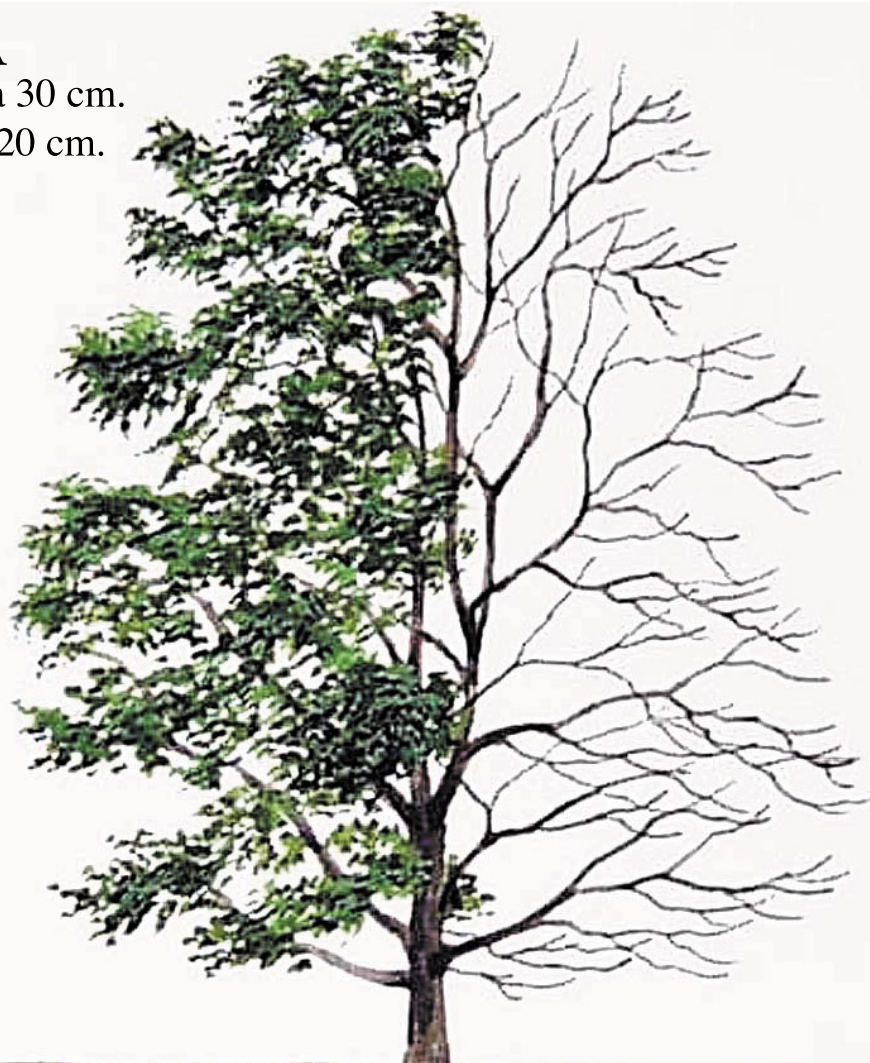

1

Fichas de árboles

ROBLE

H0 de 22 a 18 cm.

N de 11 a 8 cm.

Detalle de la corteza

HAYA

H0 de 40 a 30 cm.

N de 25 a 20 cm.

Detalle de la corteza

ENCINA

H0 de 27 a 24 cm.

N de 15 a 11 cm.

Detalle de la corteza

ABEDUL

H0 de 31 a 25 cm.

N de 18 a 15 cm.

Detalle de la corteza

CATALPA

H0 de 30 a 25cm.

N de 14 a 14 cm.

Detalle de la corteza

OLIVO

H0 de 10 a 7 cm.