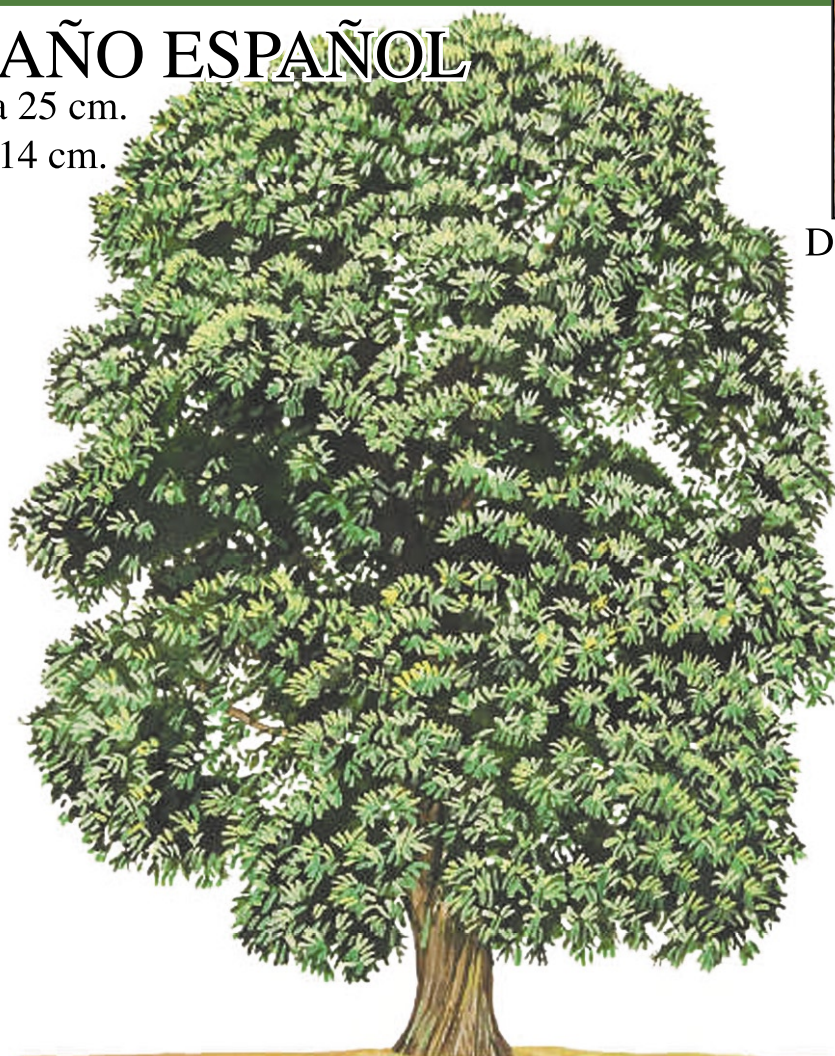

Detalle de la corteza

NOGAL

H0 de 25 a 22 cm.

N de 13 a 10 cm.

Detalle de la corteza

ÁRBOL DE LA FRESA (arbusto)

H0 de 6 a 4 cm.

N de 3 a 2 cm.

Detalle de la corteza

SAUCE

H0 de 22 a 18 cm.

N de 12 a 10 cm.

SAUCE LLORÓN

H0 de 14 a 11 cm.

N de 8 a 5 cm.

Detalle dela corteza.
El llorón la tiene
algo más oscura.

PLÁTANO

H0 de 30 a 25 cm.

N de 18 a 14 cm.

Detalle de la corteza

CIRUELO

H0 de 8 a 5 cm.

N de 3 a 2 cm.

Detalle de la corteza

CASTAÑO DE INDIAS

H0 de 35 a 25 cm.

N de 20 a 14 cm.

CASTAÑO ESPAÑOL

H0 de 35 a 25 cm.

N de 20 a 14 cm.

Detalle de la corteza