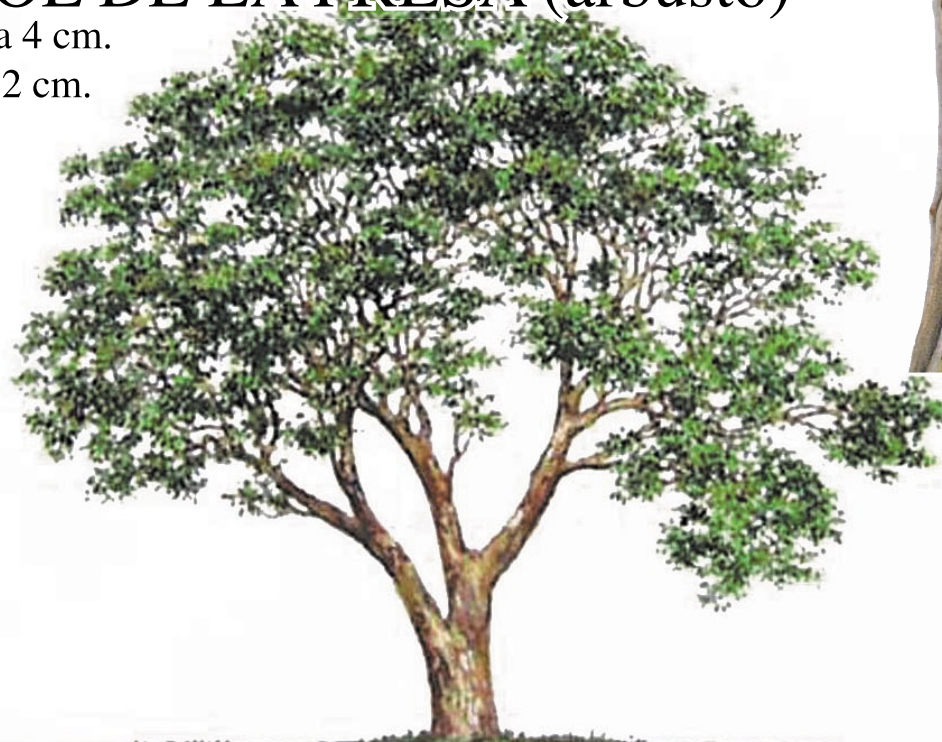

Ribera de los ríos

LAUREL

H0 de 17 a 13 cm.

N de 9 a 6 cm.

Detalle de la corteza

LAUREL DE CALIFORNIA

H0 de 25 a 20 cm.

N de 12 a 9 cm.

Detalle de la corteza

NOGAL

H0 de 25 a 22 cm.

N de 13 a 10 cm.

Detalle de la corteza

ÁRBOL DE LA FRESA (arbusto)

H0 de 6 a 4 cm.

N de 3 a 2 cm.

Detalle de la corteza

SAUCE

H0 de 22 a 18 cm.

N de 12 a 10 cm.

SAUCE LLORÓN

H0 de 14 a 11 cm.

N de 8 a 5 cm.

Detalle dela corteza.
El llorón la tiene
algo más oscura.

PLÁTANO

H0 de 30 a 25 cm.

N de 18 a 14 cm.

Detalle de la corteza

CIRUELO

H0 de 8 a 5 cm.

N de 3 a 2 cm.

Detalle de la corteza