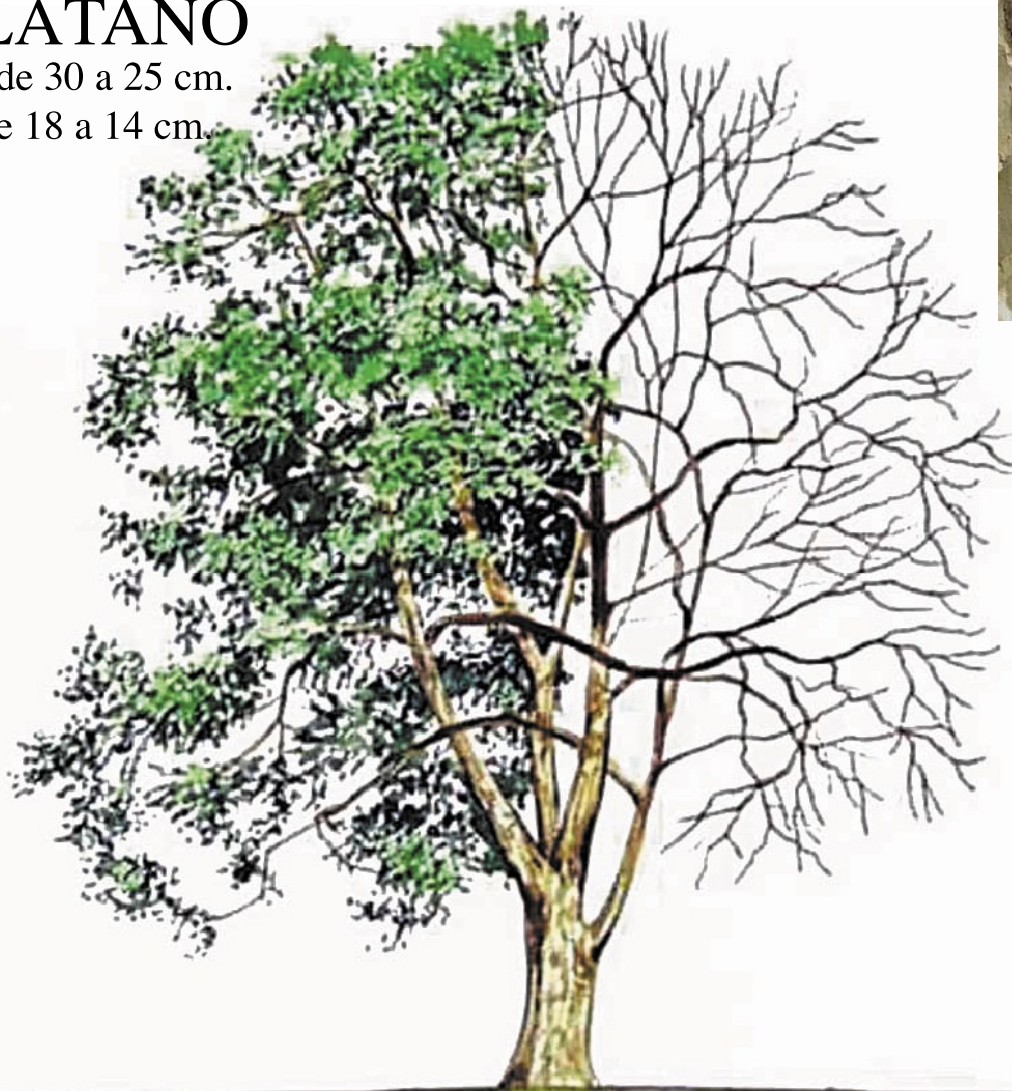

Detalle de la corteza

NOGAL

H0 de 25 a 22 cm.

N de 13 a 10 cm.

Detalle de la corteza

ÁRBOL DE LA FRESA (arbusto)

H0 de 6 a 4 cm.

N de 3 a 2 cm.

Detalle de la corteza

SAUCE

H0 de 22 a 18 cm.

N de 12 a 10 cm.

SAUCE LLORÓN

H0 de 14 a 11 cm.

N de 8 a 5 cm.

Detalle dela corteza.
El llorón la tiene
algo más oscura.

PLÁTANO

H0 de 30 a 25 cm.

N de 18 a 14 cm.

Detalle de la corteza

CIRUELO

H0 de 8 a 5 cm.

N de 3 a 2 cm.

Detalle de la corteza