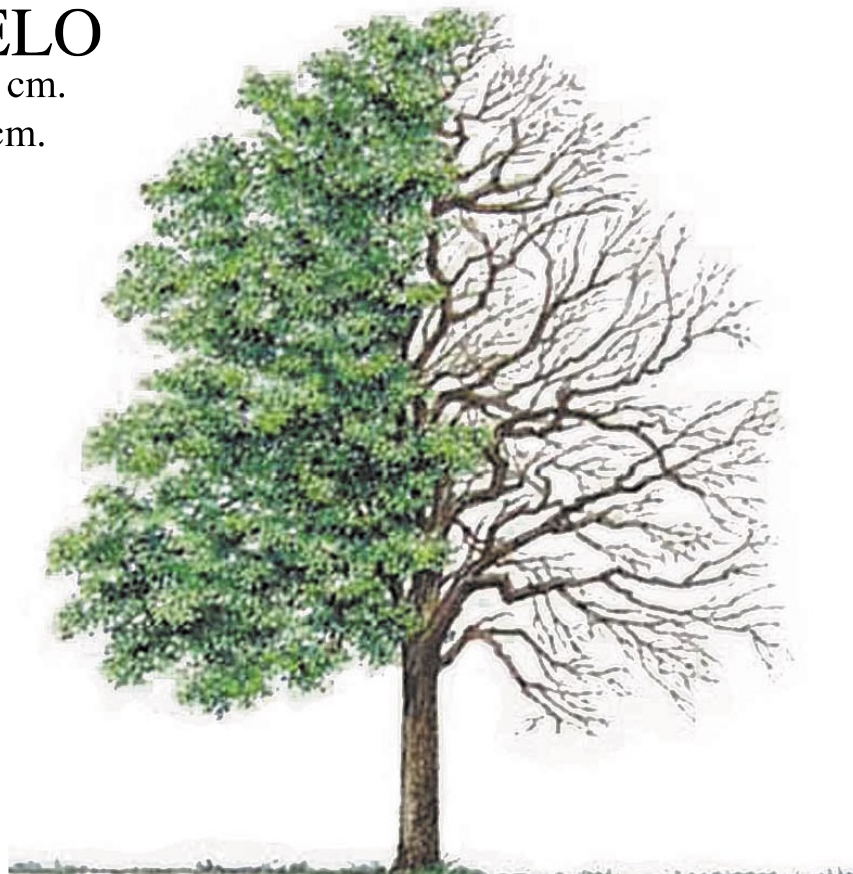

Detalle de la corteza

SAUCE

H0 de 22 a 18 cm.

N de 12 a 10 cm.

SAUCE LLORÓN

H0 de 14 a 11 cm.

N de 8 a 5 cm.

Detalle dela corteza.
El llorón la tiene
algo más oscura.

PLÁTANO

H0 de 30 a 25 cm.

N de 18 a 14 cm.

Detalle de la corteza

CIRUELO

H0 de 8 a 5 cm.

N de 3 a 2 cm.

Detalle de la corteza

CASTAÑO DE INDIAS

H0 de 35 a 25 cm.

N de 20 a 14 cm.

CASTAÑO ESPAÑOL

H0 de 35 a 25 cm.

N de 20 a 14 cm.

Detalle de la corteza