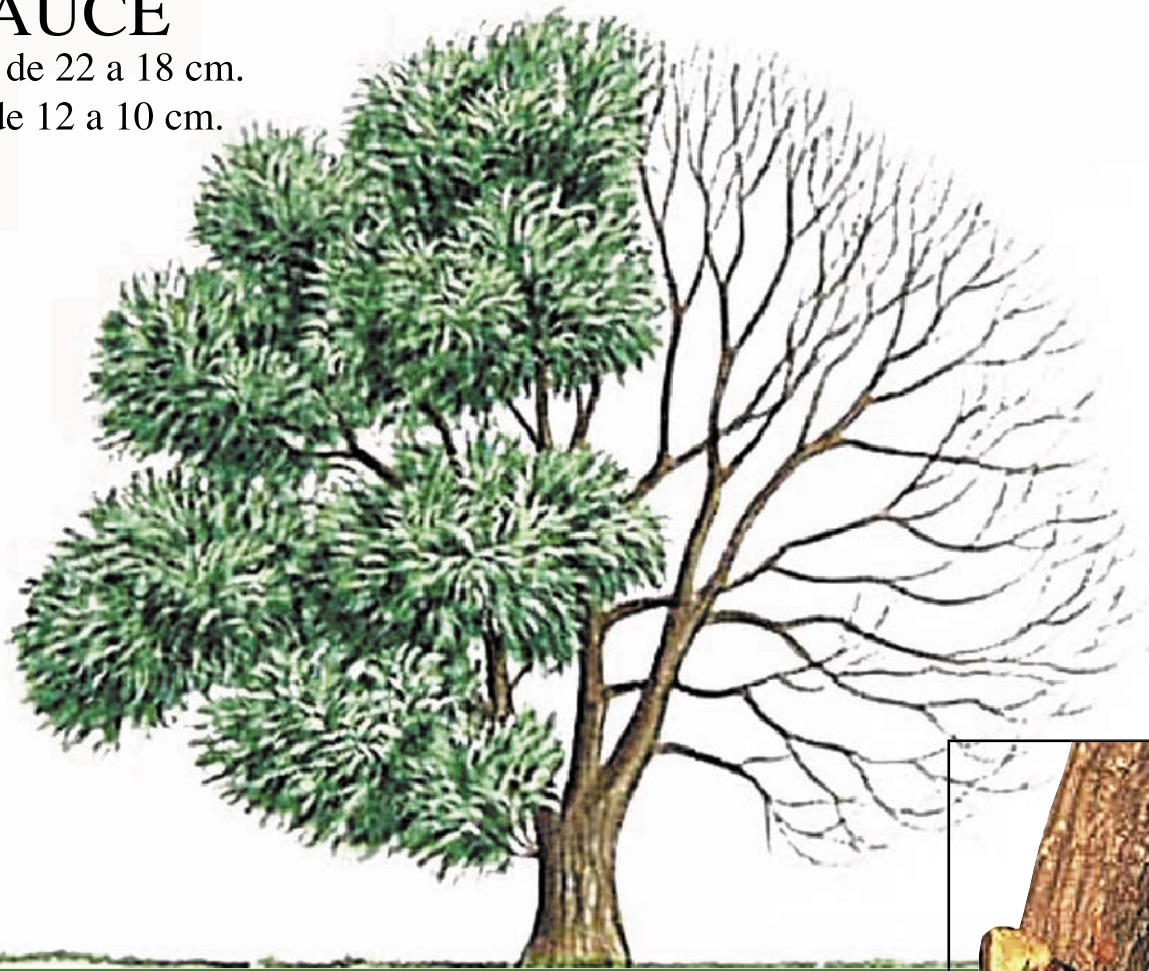

Ribera de los ríos

LAUREL

H0 de 17 a 13 cm.

N de 9 a 6 cm.

Detalle de la corteza

LAUREL DE CALIFORNIA

H0 de 25 a 20 cm.

N de 12 a 9 cm.

Detalle de la corteza

NOGAL

H0 de 25 a 22 cm.

N de 13 a 10 cm.

Detalle de la corteza

ÁRBOL DE LA FRESA (arbusto)

H0 de 6 a 4 cm.

N de 3 a 2 cm.

Detalle de la corteza

SAUCE

H0 de 22 a 18 cm.

N de 12 a 10 cm.

SAUCE LLORÓN

H0 de 14 a 11 cm.

N de 8 a 5 cm.

Detalle dela corteza.
El llorón la tiene
algo más oscura.

PLÁTANO

H0 de 30 a 25 cm.

N de 18 a 14 cm.

Detalle de la corteza

CIRUELO

H0 de 8 a 5 cm.

N de 3 a 2 cm.

Detalle de la corteza