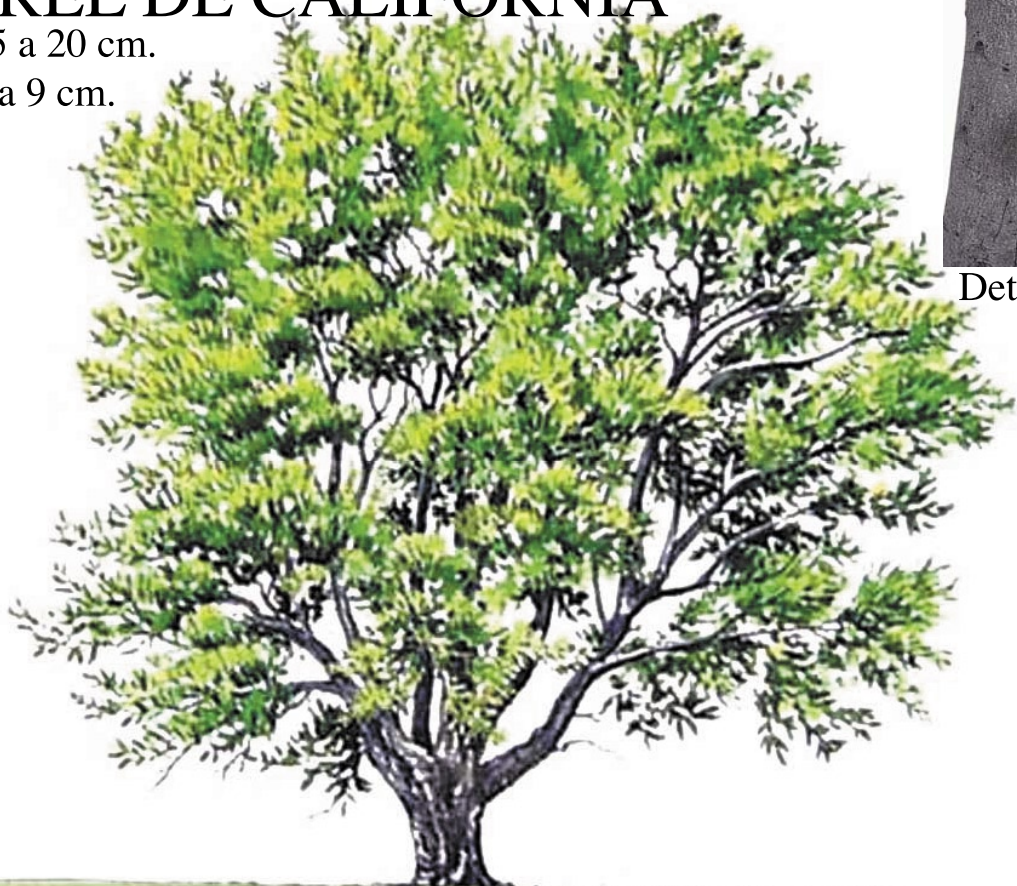

H0 de 11 a 9 cm.

N de 6 a 4 cm.

Detalle de la corteza

ALISO (invierno y primavera)

H0 de 25 a 20 cm.

N de 13 a 9 cm.

Detalle de
la corteza

ALISO (verano)

Ribera de los ríos

LAUREL

H0 de 17 a 13 cm.

N de 9 a 6 cm.

Detalle de la corteza

LAUREL DE CALIFORNIA

H0 de 25 a 20 cm.

N de 12 a 9 cm.

Detalle de la corteza

NOGAL

H0 de 25 a 22 cm.

N de 13 a 10 cm.

Detalle de la corteza

ÁRBOL DE LA FRESA (arbusto)

H0 de 6 a 4 cm.

N de 3 a 2 cm.

Detalle de la corteza

SAUCE

H0 de 22 a 18 cm.

N de 12 a 10 cm.

SAUCE LLORÓN

H0 de 14 a 11 cm.

N de 8 a 5 cm.

Detalle dela corteza.
El llorón la tiene
algo más oscura.