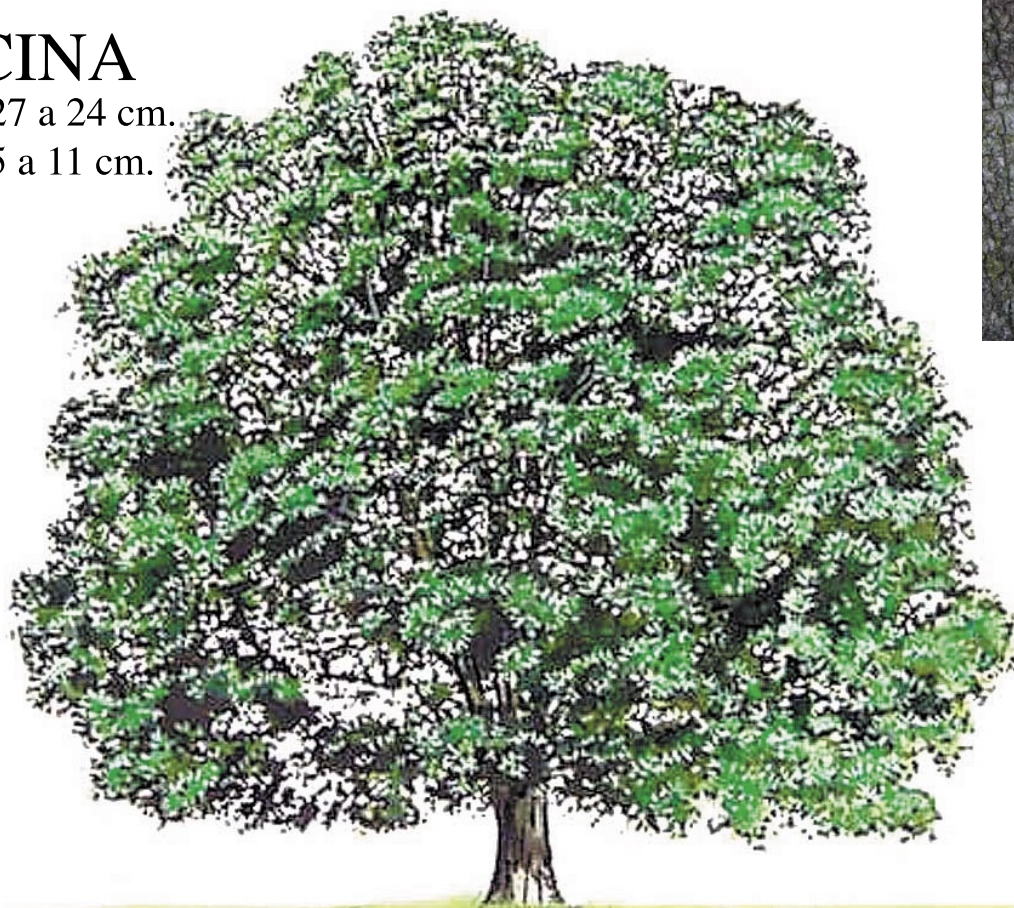

1

Fichas de árboles

ROBLE

H0 de 22 a 18 cm.

N de 11 a 8 cm.

Detalle de la corteza

HAYA

H0 de 40 a 30 cm.

N de 25 a 20 cm.

Detalle de la corteza

ENCINA

H0 de 27 a 24 cm.

N de 15 a 11 cm.

Detalle de la corteza

ABEDUL

H0 de 31 a 25 cm.

N de 18 a 15 cm.

Detalle de la corteza

CATALPA

H0 de 30 a 25cm.

N de 14 a 14 cm.

Detalle de la corteza

OLIVO

H0 de 10 a 7 cm.

N de 5 a 3 cm.

Detalle de la corteza

FRESNO

H0 de 30 a 25 cm.

N de 14 a 10 cm.

Detalle de la corteza

Detalle de la corteza

ALGARROBO